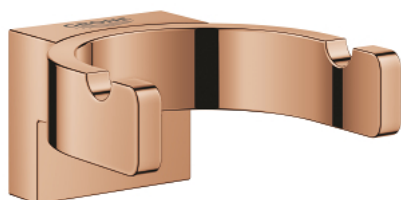

41 049 DA0 SELECTION DOUBLE ROBE HOOK

DESCRIEREA PRODUSULUI

- Colour: warm sunset
- material: metal
- fixare de perete ascunsă
- finisaj GROHE Long-Life